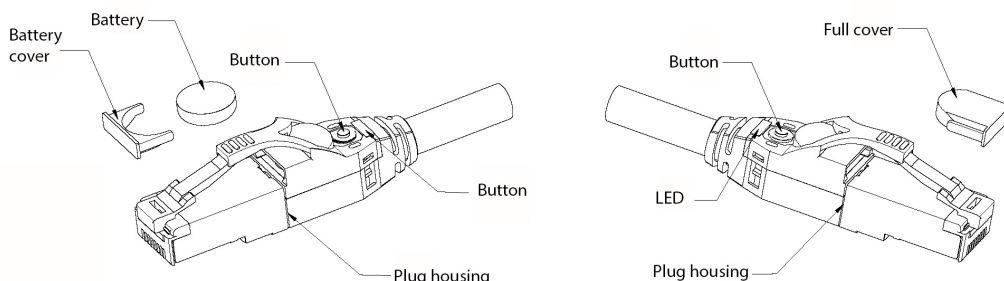

Disegno prodotto

Standard

Standard applicabile	Dettagli
ISO/IEC 11801-1:2017	Tecnologia dell'informazione - Cablaggio generico per clienti: Parte 1 Requisiti generali
EN 50173-1:2011	Tecnologia dell'informazione. Sistemi di cavi generici - Requisiti generali
ANSI/TIA 568-2.D	Standard di componenti e cablaggio per telecomunicazioni bilanciato a coppia incrociata
IEC 61156-5:2009+AMD1:2012 CSV	Cavi multicore e simmetrici a coppia/quadrupli per comunicazioni digitali - Parte 5: cavi simmetrici a coppia/quadrupli con caratteristiche di trasmissione fino a 1000 MHz - Cablaggio orizzontale a pavimento - Specifica sezionale
IEC 60332-1-2:2004	Test su cavi elettrici e in fibra ottica in condizioni di incendio. Test per propagazione verticale della fiamma per un filo o cavo con isolamento singolo Procedura per fiamma premiscelata da 1 kW
IEC 61034-2:2005+A1:2013	Misurazione della densità dei fumi dei cavi in condizioni definite - Parte 2: procedura del test e requisiti
RoHS	Restrizione di sostanze pericolose - Conforme

Tabella dei numeri di parte

Numero di parte	Descrizione
104-001	Cavo patch Excel localizzabile categoria 6A, F/FTP, schermato, LS0H, copertura a lamella, 1 m - grigio
104-002	Cavo patch Excel localizzabile categoria 6A, F/FTP, schermato, LS0H, copertura