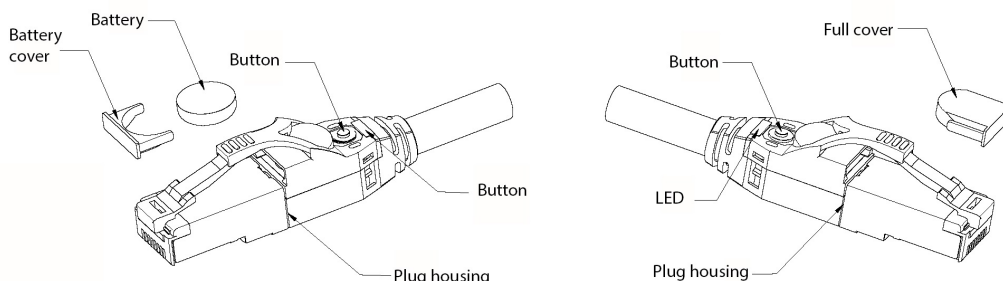

Disegno prodotto

Standard

Standard applicabile	Dettagli
ISO/IEC 11801-1:2017	Tecnologia dell'informazione - Cablaggio generico per clienti: Parte 1 Requisiti generali
EN 50173-1:2011	Tecnologia dell'informazione. Sistemi di cavi generici - Requisiti generali
ANSI/TIA 568-2.D	Standard di componenti e cablaggio per telecomunicazioni bilanciato a coppia incrociata
IEC 61156-5:2009+AMD1:2012 CSV	Cavi multicore e simmetrici a coppia/quadrupli per comunicazioni digitali - Parte 5: cavi simmetrici a coppia/quadrupli con caratteristiche di trasmissione fino a 1000 MHz - Cablaggio orizzontale a pavimento - Specifica sezionale
IEC 60332-1-2:2004	Test su cavi elettrici e in fibra ottica in condizioni di incendio. Test per propagazione verticale della fiamma per un filo o cavo con isolamento singolo Procedura per fiamma premiscelata da 1 kW
IEC 61034-2:2005+A1:2013	Misurazione della densità dei fumi dei cavi in condizioni definite - Parte 2: procedura del test e requisiti
RoHS	Restrizione di sostanze pericolose - Conforme

Tabella dei numeri di parte

Numero di parte	Descrizione
104-001	Cavo patch Excel localizzabile categoria 6A, F/FTP, schermato, LS0H, copertura a lamella, 1 m - grigio
104-002	Cavo patch Excel localizzabile categoria 6A, F/FTP, schermato, LS0H, copertura