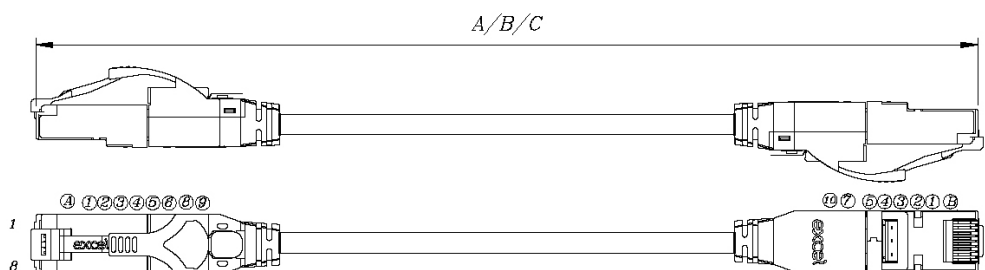

Ciascun cavo patch Excel di categoria 6A è composto da 4 coppie incrociate di fili di rame a trefolo 26AWG, e un nastro a lamina di alluminio/poliestere fornisce una schermatura individuale per ogni coppia. Tali coppie sono quindi cablate insieme, con passi di cordatura differenti per assicurare prestazioni ottimali. Connettori schermati RJ45 con pin ripartiti costituiscono la terminazione del cavo e ciascun cavo è dotato di snella copertura trasparente; adatti all'uso per router ad alta densità o per laminette di interruttori.

Specifiche di Prodotto

Caratteristica	Valore
Tipo di cavo	F / FTP
Categoria	6A (IEC)
Lunghezza	1 m
Tipo di connettore del collegamento 1	RJ45 8 (8)
Tipo di connettore del collegamento 2	RJ45 8 (8)

Cavo patch Excel localizzabile categoria 6A, F/FTP, schermato, LS0H, copertura a lamella, ...

Disegno prodotto

Remarks:

- I. "A" indicate Length 1~10M(10M not included), tolerance $\begin{matrix} +80 \\ -0 \end{matrix}$
- II. "B" indicate Length 10~20M(20M included), tolerance $\begin{matrix} +150 \\ -0 \end{matrix}$
- III. "C" indicate Length above 20M(20M not included), tolerance $+(C*1\%)/-0$