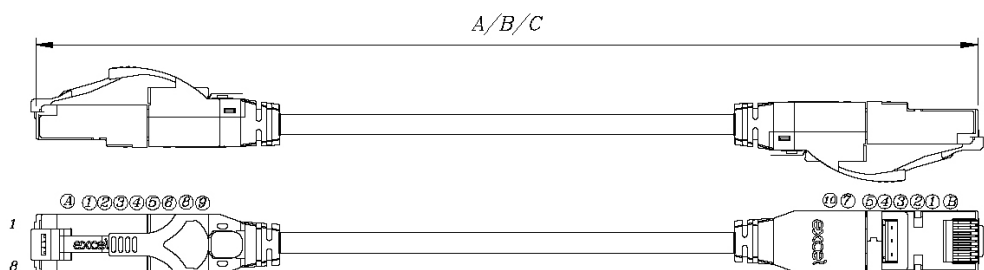

Ciascun cavo patch Excel di categoria 6A è composto da 4 coppie incrociate di fili di rame a trefolo 26AWG, e un nastro a lamina di alluminio/poliestere fornisce una schermatura individuale per ogni coppia. Tali coppie sono quindi cablate insieme, con passi di cordatura differenti per assicurare prestazioni ottimali. Connettori schermati RJ45 con pin ripartiti costituiscono la terminazione del cavo e ciascun cavo è dotato di snella copertura trasparente; adatti all'uso per router ad alta densità o per laminette di interruttori.

Specifiche di Prodotto

Caratteristica	Valore
Tipo di cavo	F / FTP
Categoria	6A (IEC)
Lunghezza	1 m
Tipo di connettore del collegamento 1	RJ45 8 (8)
Tipo di connettore del collegamento 2	RJ45 8 (8)

Cavo patch Excel localizzabile categoria 6A, F/FTP, schermato, LS0H, copertura a lamella, ...

Codice articolo: 104-022

excel
without compromise.

Colore della guaina	Giallo
Guaina antipiega	Prestampato (inamovibile)
Colore del cappuccio di protezione	Transparent
Ritardante la fiamma	Sì
Privo di alogeni	Sì
Formazione / Struttura del cavo	1x4
Sezione AWG	26

Disegno prodotto

Remarks:

- I. "A" indicate Length 1~10M(10M not included), tolerance $\begin{matrix} +80 \\ -0 \end{matrix}$
- II. "B" indicate Length 10~20M(20M included), tolerance $\begin{matrix} +150 \\ -0 \end{matrix}$
- III. "C" indicate Length above 20M(20M not included), tolerance $+(C*1\%)/-0$