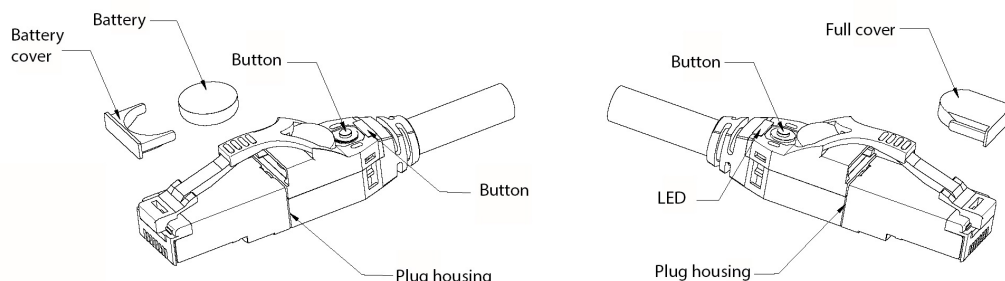

Disegno prodotto

Standard

Standard applicabile	Dettagli
ISO/IEC 11801-1:2017	Tecnologia dell'informazione - Cablaggio generico per clienti: Parte 1 Requisiti generali
EN 50173-1:2011	Tecnologia dell'informazione. Sistemi di cavi generici - Requisiti generali
ANSI/TIA 568-2.D	Standard di componenti e cablaggio per telecomunicazioni bilanciato a coppia incrociata
IEC 61156-5:2009+AMD1:2012 CSV	Cavi multicore e simmetrici a coppia/quadrupli per comunicazioni digitali - Parte 5: cavi simmetrici a coppia/quadrupli con caratteristiche di trasmissione fino a 1000 MHz - Cablaggio orizzontale a pavimento - Specifica sezionale
IEC 60332-1-2:2004	Test su cavi elettrici e in fibra ottica in condizioni di incendio. Test per propagazione verticale della fiamma per un filo o cavo con isolamento singolo Procedura per fiamma premiscelata da 1 kW
IEC 61034-2:2005+A1:2013	Misurazione della densità dei fumi dei cavi in condizioni definite - Parte 2: procedura del test e requisiti
RoHS	Restrizione di sostanze pericolose - Conforme

Tabella dei numeri di parte

Numero di parte	Descrizione
104-001	Cavo patch Excel localizzabile categoria 6A, F/FTP, schermato, LS0H, copertura a lamella, 1 m - grigio
104-002	Cavo patch Excel localizzabile categoria 6A, F/FTP, schermato, LS0H, copertura