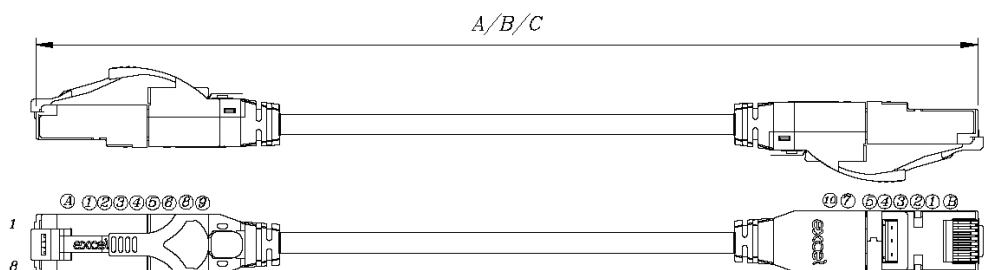

Ciascun cavo patch Excel di categoria 6A è composto da 4 coppie incrociate di fili di rame a trefolo 26AWG, e un nastro a lamina di alluminio/poliestere fornisce una schermatura individuale per ogni coppia. Tali coppie sono quindi cablate insieme, con passi di cordatura differenti per assicurare prestazioni ottimali. Connettori schermati RJ45 con pin ripartiti costituiscono la terminazione del cavo e ciascun cavo è dotato di snella copertura trasparente; adatti all'uso per router ad alta densità o per laminette di interruttori.

Specifiche di Prodotto

| Caratteristica | Valore |
|---------------------------------------|------------|
| Tipo di cavo | F / FTP |
| Categoria | 6A (IEC) |
| Lunghezza | 1 m |
| Tipo di connettore del collegamento 1 | RJ45 8 (8) |
| Tipo di connettore del collegamento 2 | RJ45 8 (8) |

Cavo patch Excel localizzabile categoria 6A, F/FTP, schermato, LS0H, copertura a lamella, ...

Codice articolo: 104-008

excel
without compromise.

| | |
|------------------------------------|---------------------------|
| Colore della guaina | Blu |
| Guaina antipiega | Prestampato (inamovibile) |
| Colore del cappuccio di protezione | Transparent |
| Ritardante la fiamma | Sì |
| Privo di alogeni | Sì |
| Formazione / Struttura del cavo | 1x4 |
| Sezione AWG | 26 |

Disegno prodotto

Remarks:

- I. "A" indicate Length 1~10M(10M not included), tolerance $\begin{matrix} +80 \\ -0 \end{matrix}$
- II. "B" indicate Length 10~20M(20M included), tolerance $\begin{matrix} +150 \\ -0 \end{matrix}$
- III. "C" indicate Length above 20M(20M not included), tolerance $+(C*1\%)/-0$